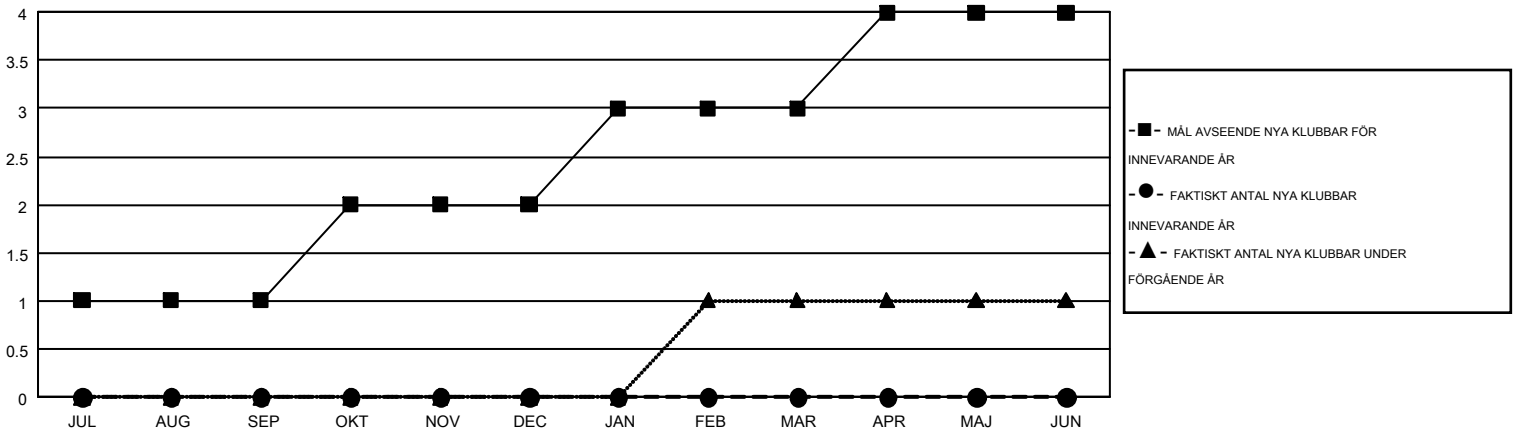

GMT MONTHLY MEMBERSHIP PROGRESS REPORT

Results as of: 2/28/2019

Multiple District 104

LOCATION: NORWAY

GMT: ANTTI FORSELL

GMT KO 4

Klubbar				Medlemmar			
RESULTAT FÖR 2018-2019				RESULTAT FÖR 2018-2019			
KVARTAL	MÅL AVSEENDE NYA KLUBBAR	NYA KLUBBAR	AVFÖRDA KLUBBAR	KVARTAL	MÅL FÖR NETTO MEDLEMSTILLVÄXT	FAKTISK MEDLEMSTILLVÄXT	FAKTISKT ANTAL AVFÖRDA MEDLEMMAR (inklusive transfer)
JUL/AUG/SEP	1	0	4	JUL/AUG/SEP	57	97	209
OKT/NOV/DEC	1	0	2	OKT/NOV/DEC	71	144	211
JAN/FEB/MAR	1	0	2	JAN/FEB/MAR	46	120	165
APR/MAJ/JUN	1	0	0	APR/MAJ/JUN	65	0	0

MÅL OCH FAKTISKT ANTAL NYA KLUBBAR