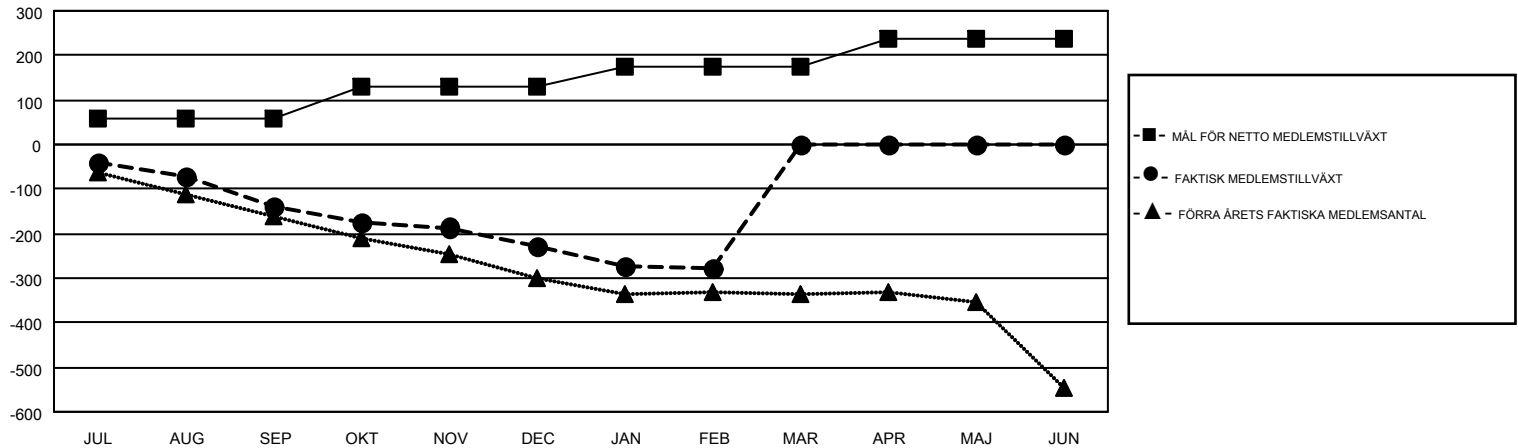

MÅL OCH FAKTISKT ANTAL MEDLEMMAR

NEDLAGDA KLUBBAR: 8	179 CLUBS OF 414 TOG UPP EN ELLER FLER NYA MEDLEMMAR	KÖNSFÖRDELNING
		MAN 7,705 (78.28%)
		KVINNA 2,138 (21.72%)
AVFÖRDA MEDLEMMAR	KLICKA HÄR FÖR KUMULATIV MEDLEMSDATA	ANTALET FAMILJEMEDLEMMAR 181
AVLIDNA 86		FAMILJEMEDLEMMAR SOM BETALAR HÄLFTEN AV MEDLEMSAVGIFTEN 81
NEDLAGD KLUBB 0		
ÖVRIGA 498		
TOTAL 584